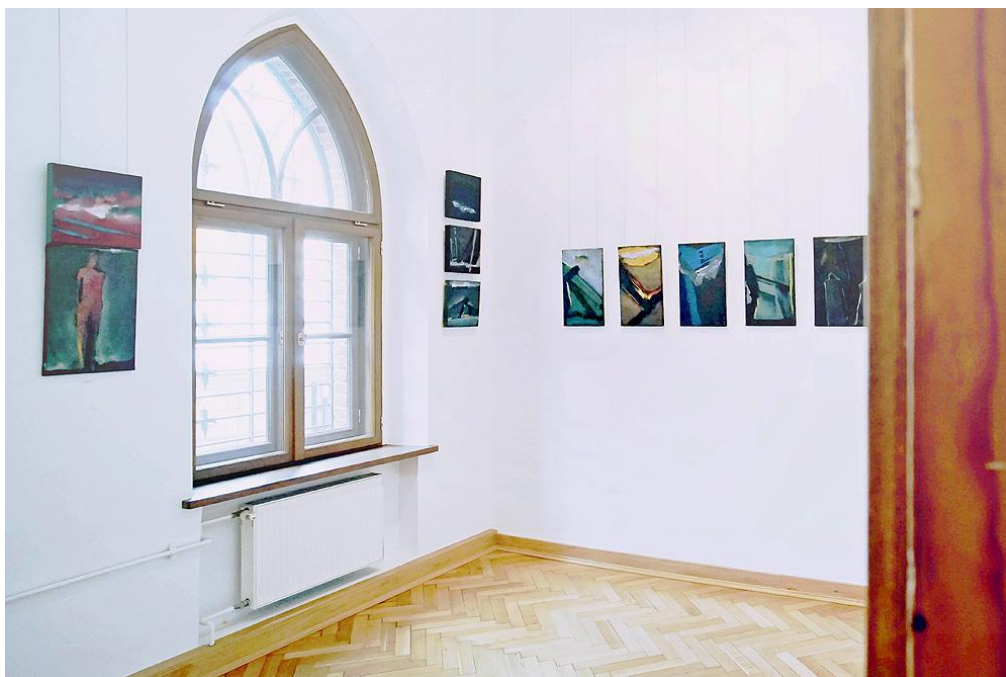

Praca

Łukasz Gil Obraz pt. Matka 50x50cm, olej płótno, 2019rok w Kolekcji Sztuki Współczesnej Europejskie Centrum Kultury Galeria Sztuki Współczesnej LOGOS w Łodzi

Tytuł wystawy

Przebłyśki rzeczywistości obraz z cyklu pt. Droga Krzyżowa/ w Łodzi 2019

Nazwa galerii

Europejskim Centrum Kultury, Galeria Sztuki Współczesnej LOGOS w Łodzi/ 2019

Charakterystyka osiągnięcia

Projekt wystawienniczy prezentujący między innymi przedmiotowe dzieło (olej na płótnie, 50x50cm), to wystawa przedstawiająca sceny pasyjne ilustrujące Drogę Krzyżową, autor w tych pracach koncentruje się wokół kluczowych kulturowych i społecznych dyskursów. Obraz autora został włączony do znaczącej międzynarodowej kolekcji zbiorów, w której znajdują się obrazy znamienitych twórców w kulturze polskiej m.in. Nowosielskiego, St. Rodziński, F. Starowiejski, St. Baj, St. Białogłowicz, J.Duda Gracz, A. Mickiewicz, T.Boruta, , G.Bednarski, J.Modzelewski, A.Gieraga.

Link:

<http://www.eck.wlodzi.com/index.php?inf=3&wyd=201903101#group-6>
<https://www.e-kalejdoskop.pl/sztuka-a216/obrazy-na-wielki-post-r7795>

Foto z wystawy/Przebłyśki rzeczywistości w Europejskim Centrum Kultury, Galeria Sztuki Współczesnej LOGOS w Łodzi/ 2019

Foto z wystawy/Przebłyśki rzeczywistości w Europejskim Centrum Kultury, Galeria Sztuki Współczesnej LOGOS w Łodzi/ 2019

Foto z wystawy/Przeblýski rzeczywistości w Europejskim Centrum Kultury, Galeria Sztuki Współczesnej LOGOS w Łodzi/ 2019