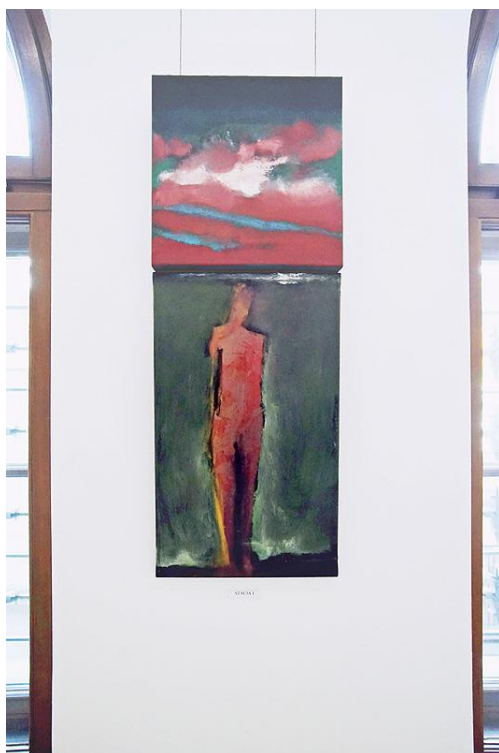

Foto z wystawy/Przeblýski rzeczywistości w Europejskim Centrum Kultury, Galeria Sztuki Współczesnej LOGOS w Łodzi/ 2019