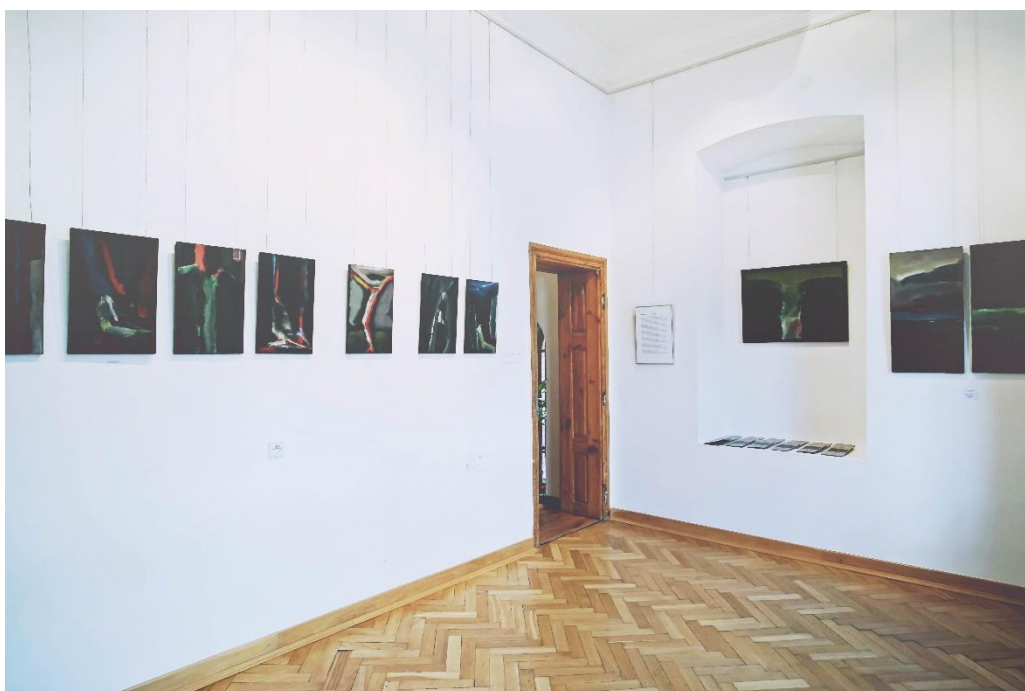

Praca

Łukasz Gil Obraz pt. Matka 50x50cm, olej płótno, 2019rok w Kolekcji Sztuki Współczesnej Europejskie Centrum Kultury Galeria Sztuki Współczesnej LOGOS w Łodzi

Tytuł wystawy

Przebłyśki rzeczywistości obraz z cyklu pt. Droga Krzyżowa/ w Łodzi 2019

Nazwa galerii

Europejskim Centrum Kultury, Galeria Sztuki Współczesnej LOGOS w Łodzi/ 2019

Charakterystyka osiągnięcia

Projekt wystawienniczy prezentujący między innymi przedmiotowe dzieło (olej na płótnie, 50x50cm), to wystawa przedstawiająca sceny pasyjne ilustrujące Drogę Krzyżową, autor w tych pracach koncentruje się wokół kluczowych kulturowych i społecznych dyskursów. Obraz autora został włączony do znaczącej międzynarodowej kolekcji zbiorów, w której znajdują się obrazy znamienitych twórców w kulturze polskiej m.in. Nowosielskiego, St. Rodziński, F. Starowiejski, St. Baj, St. Białogłowicz, J.Duda Gracz, A. Mickiewicz, T.Boruta, , G.Bednarski, J.Modzelewski, A.Gieraga.

Link:

<http://www.eck.wlodzi.com/index.php?inf=3&wyd=201903101#group-6>
<https://www.e-kalejdoskop.pl/sztuka-a216/obrazy-na-wielki-post-r7795>

Foto z wystawy/Przebłyśki rzeczywistości w Europejskim Centrum Kultury, Galeria Sztuki Współczesnej LOGOS w Łodzi/ 2019

Foto z wystawy/Przebłyśki rzeczywistości w Europejskim Centrum Kultury, Galeria Sztuki Współczesnej LOGOS w Łodzi/ 2019

Foto z wystawy/Przeblýski rzeczywistości w Europejskim Centrum Kultury, Galeria Sztuki Współczesnej LOGOS w Łodzi/ 2019