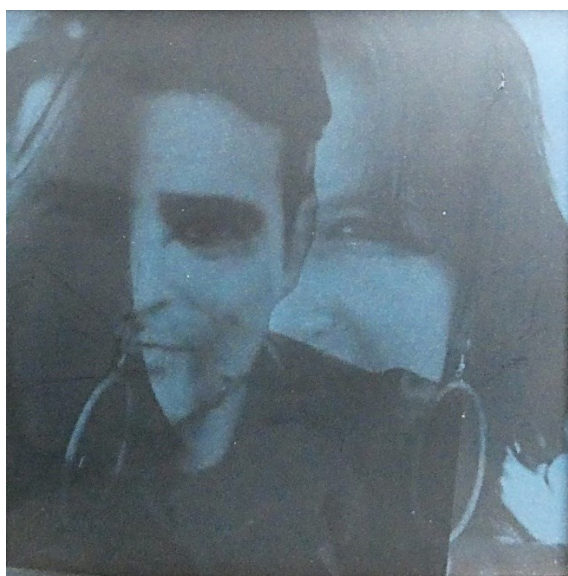

**Częściej patrz w niebo 1 / Częściej patrz w niebo 2 / Częściej patrz w niebo 3, V edycja międzynarodowej wystawy z cyklu 10 x10 pt. "KODY WYOBRAŹNI", Stacja Badawcza OUSIDER Art, Kraków, Polska**

**Anna Steliga, Częściej patrz w niebo 1-3, 2025, kolaże fotograficzne, 10x10 cm**

Tytuł wystawy: **V edycja międzynarodowej wystawy z cyklu 10 x10 pt. "KODY WYOBRAŹNI"**

Miejsce: **Stacja Badawcza OUSIDER Art, Kraków**

Data rozpowszechnienia: **22.02-16.03.2025**

Autorstwo cyklu prac fotograficznych "Częściej patrz w niebo" (tryptyk - 1, 2, 3, kolaże fotograficzne w formatach: 10x10 cm) zaprezentowanych podczas V edycji międzynarodowej wystawy z cyklu 10 x10 pt. "KODY WYOBRAŹNI", Stacja Badawcza OUSIDER Art, Kraków w terminie: 22.02-16.03.2025.