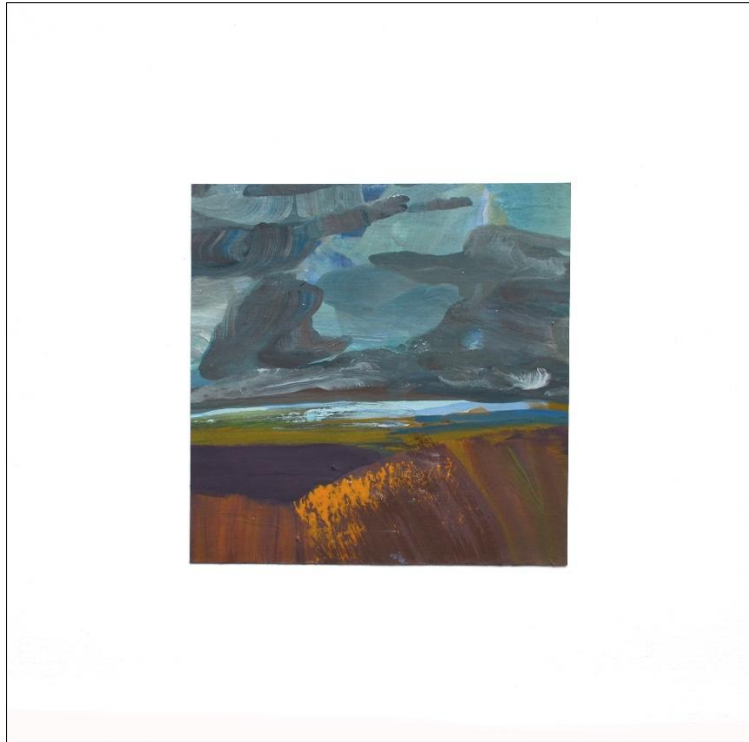

12. Międzynarodowe Biennale Miniatury – Częstochowa 2022

12. Międzynarodowe Biennale Miniatury w Częstochowie w 2022 roku. Konkurs ten jest jednym z najważniejszych i najbardziej prestiżowych wydarzeń artystycznych w Polsce, które od ponad dwóch dekad gromadzi twórców z całego świata specjalizujących się w miniaturze, prezentuje prace wykonane z technice malarstwa, grafiki, rysunku i fotografii monochromatycznej. Co dwa lata artystki i artyści przesyłają setki prac, które następnie są eksponowane zarówno w galeriach w Polsce i za granicą. Siłą wystawy jest ogromne zróżnicowanie prac, mnogość technik oraz całe spektrum pomysłów twórców o odmiennych osobowościach i pochodzących z różnych stron świata. Wszystkich połączył cel, by twórcze impresje zawsze w intymnym mikroświecie — w ramach miniatury. Artyści posłużyli się formą realistyczną, abstrakcyjną, zaprezentowali nastrojowe, syntetyczne ujęcia tematu pomniejszonego do odpowiedniej skali, pokusili się o szczegółowe lub uogólnione formy. Nieraz konwencja miniatury pozwoliła skoncentrować im się na detalu otaczającego świata, który stał się samoistnym, samowystarczalnym kosmosem. W niektórych pracach niezauważalny na pozór, a nawet przypadkowy gest pędzla, fragment szczegółu rzeczywistości, przeskalowany detale czy organiczny kształt nabierają cech pełnego, autonomicznego dzieła o pełnej symbolice i bogactwie przekazu.

Zakwalifikowane prace na cykl wystaw pokonkursowych:

1. „Pejzaż znaleziony – XIX”, 2022, akryl, papier, 10 x 10 cm
2. „Pejzaż znaleziony – XX”, 2022, akryl, papier, 10 x 10 cm
3. „Pejzaż znaleziony – XXI”, 2022, akryl, papier, 10 x 10 cm

Pejzaż znaleziony - XIX, 2022, akryl, papier, 10 x 10 cm

Pejzaż znaleziony - XX, 2022, akryl, papier, 10 x 10 cm

Pejzaż znaleziony - XXI, 2022, akryl, papier, 10 x 10 cm

Wystawa 12 edycji Międzynarodowego Biennale Miniatury była prezentowana na 6 wystawach, co przyczyniło się do dużej liczby odbiorców prac zakwalifikowanych do wystawy.